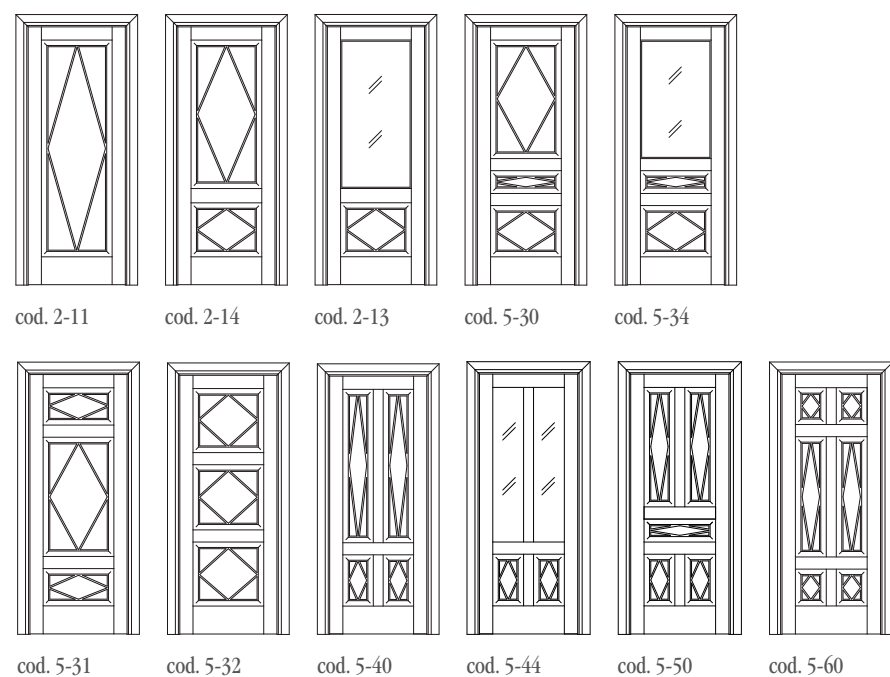

Rombi

Porte in legno massello di Nocino Americano - Alder con pannelli intagliati. Ogni modello è disponibile nella versione a 2 battenti e predisposto per vetro. Coprifili lisci, con taglio a 45°.

Solid wood Alder doors with carved out panels. Each model is available in the double-door version and can be fitted with glass. Smooth casings with 45° cut.

I Modelli - The Models

Le Finiture Legno - The Wood Finishes

I Cristalli - The Glass

Le Cerniere - The Hinges

Cerniera in Stile, a pomella in ottone
Old fashioned pintel hinge in brass

Capitelli e coprifili - Doorheads and casings

Le porte Rombi vengono fornite complete di coprifili lisci, taglio a 45°. Capitello Rombi disponibile a richiesta con coprifili lisci o speciali da cm 11,5 realizzabili in 4 modelli con zoccolino. Vedi anche approfondimento Sezione Capitelli pag. 370.

The Rombi doors are supplied with smooth casings, 45° cut. Rombi doorhead available either with smooth casings or special ones 11,5 cm wide in 4 models with plinth. See also the detailed section of doorheads and casings at page 370.