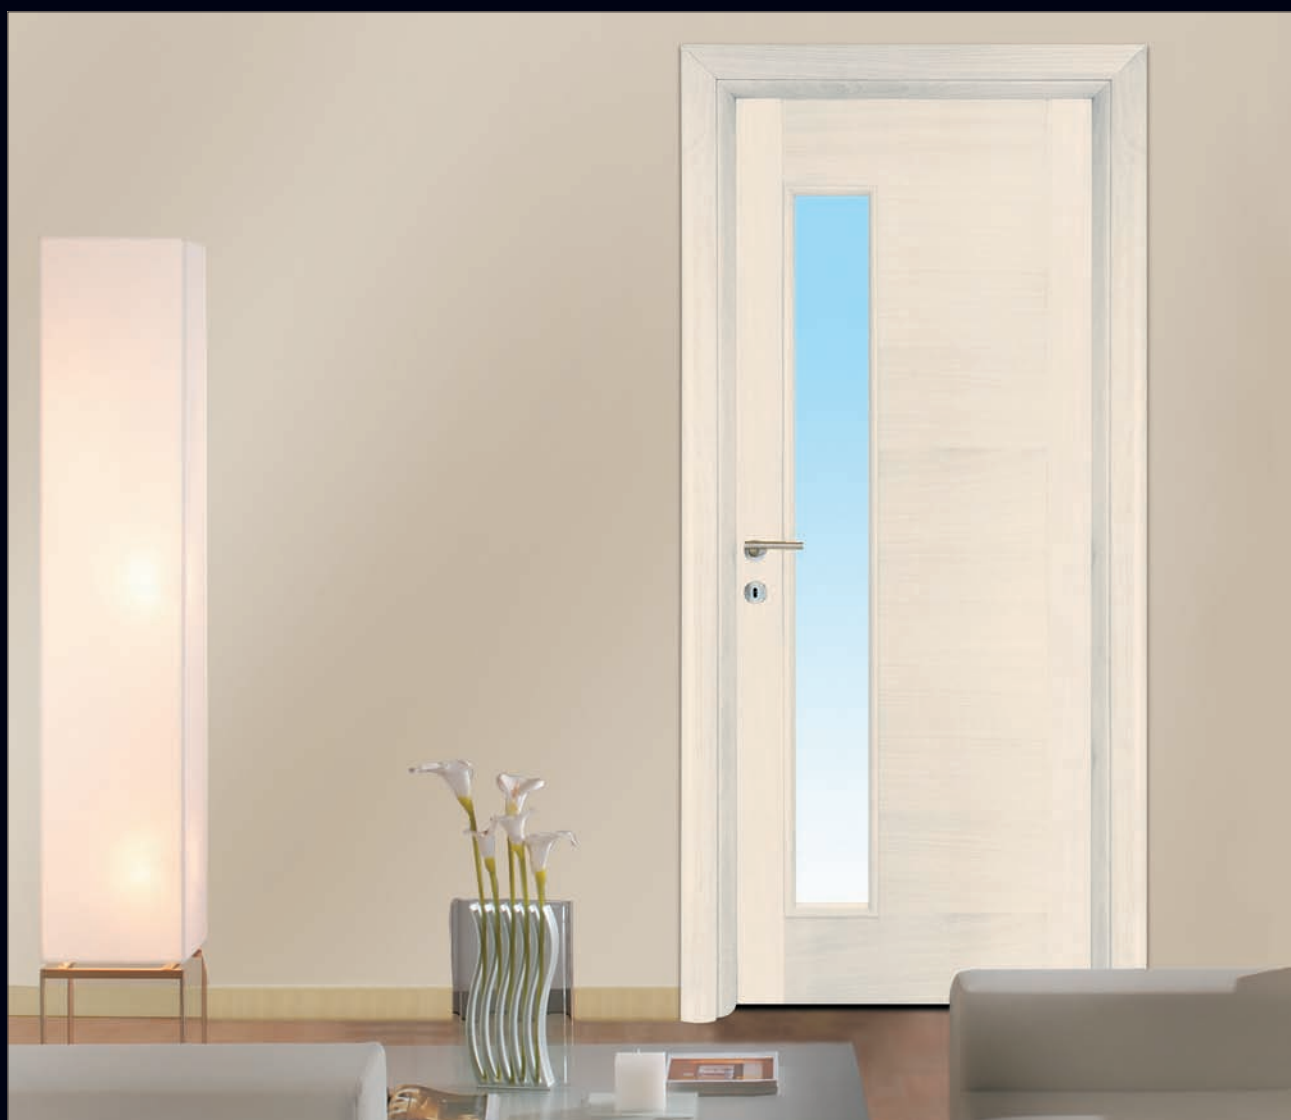

134

Essenza: Tanganica
Tinta: Tanganica Sbiancato
Optional: Telaio e coprifili bombati
Note: Finestrata

Wood: Tanganyika
Colour: Whitened Tanganyika
Optional: Frame and rounded staff bead
Note: Glazed